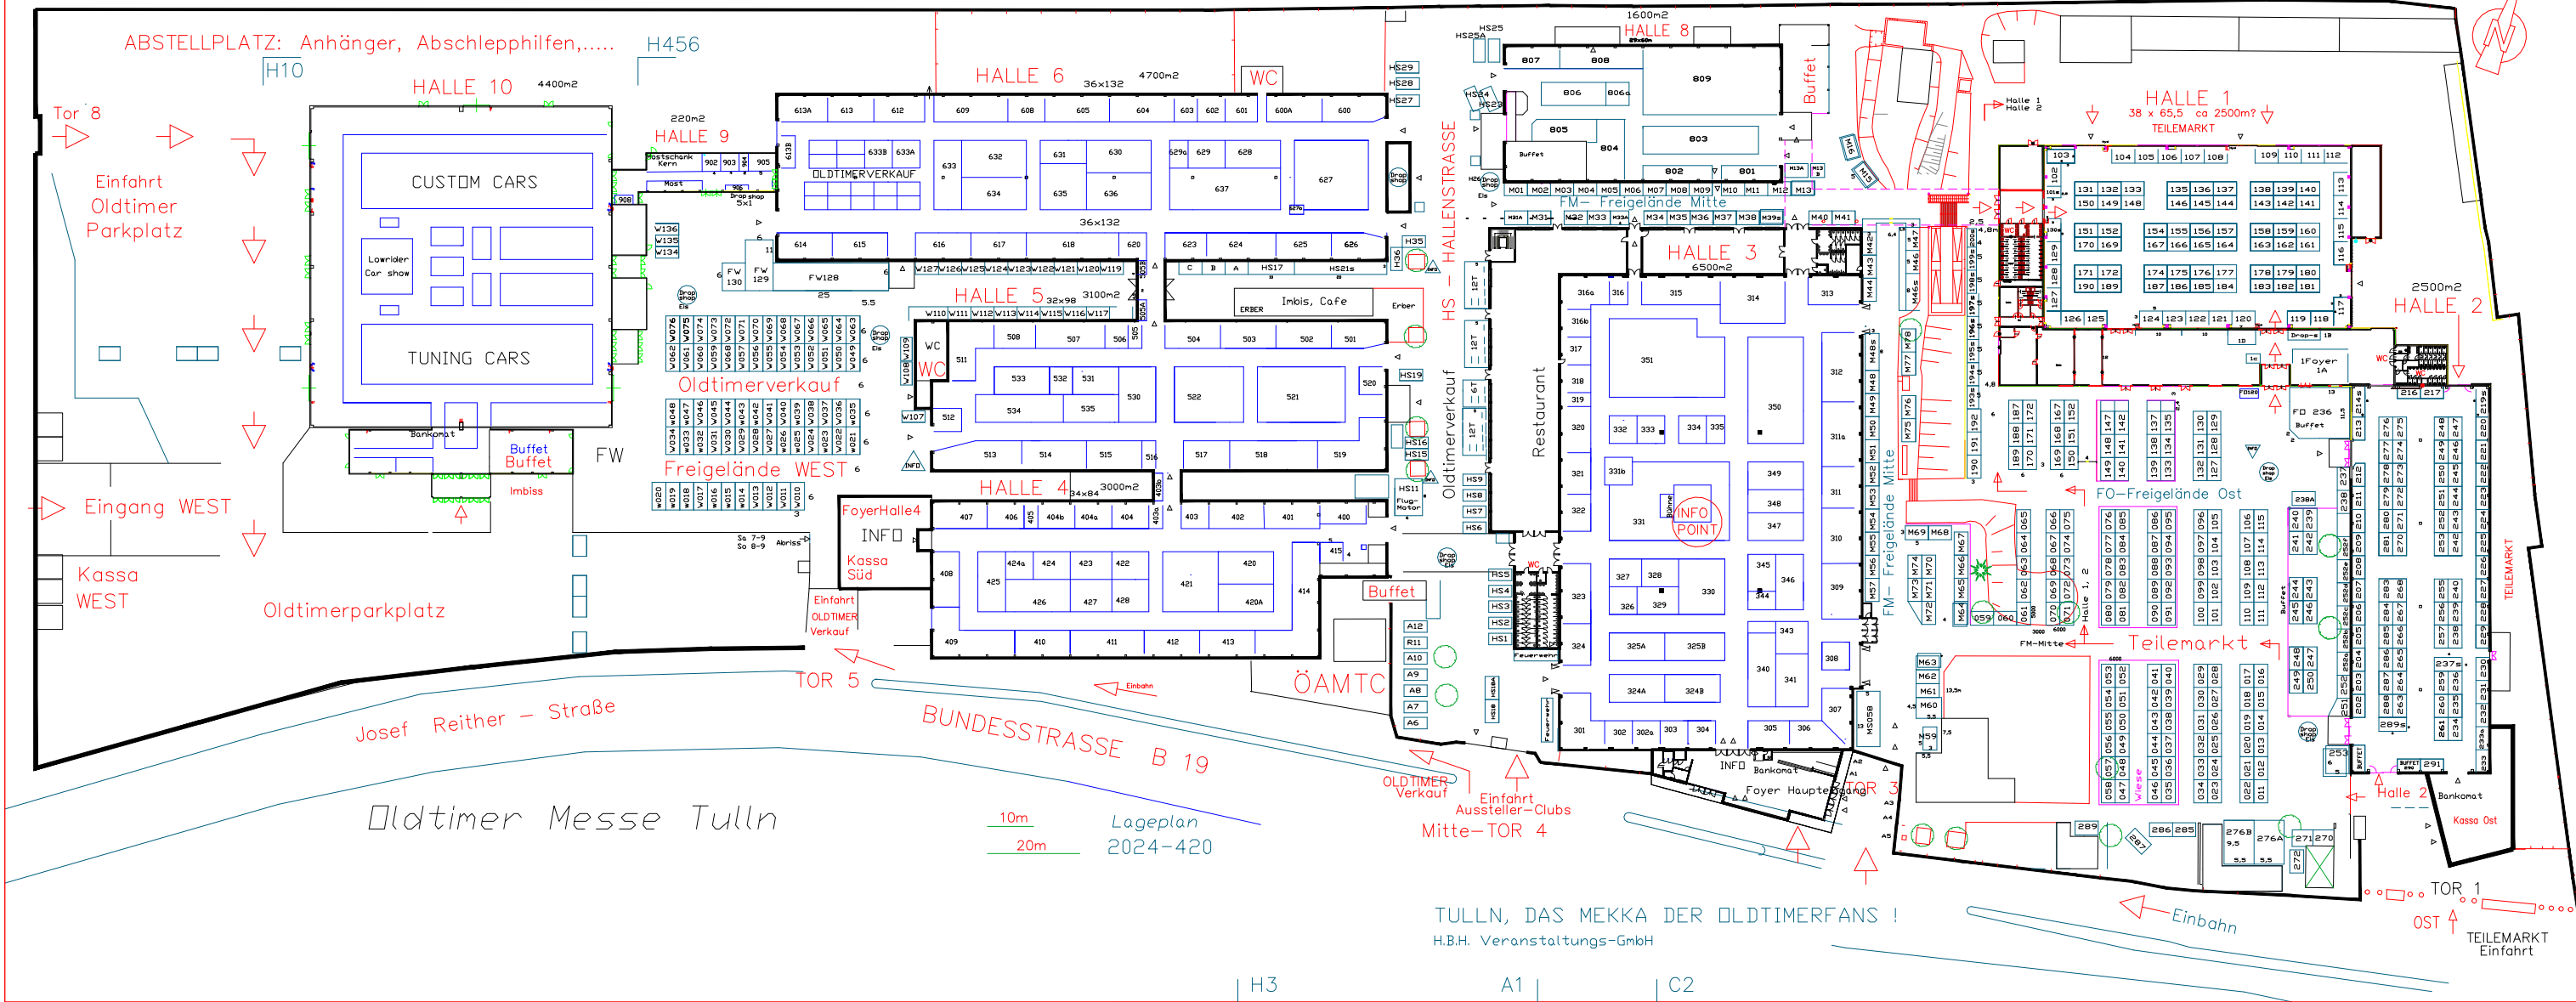

A1

C1

B1

NORD ↓

FO

H3

Oldtimer Messe Tulln 2024

4.-5. Mai 2024

Oldtimer Messe Tulln

10m Lageplan
20m 2024-420

TULLN, DAS MEKKA DER OLDTIMERFANS!
H.B.H. Veranstaltungs-GmbH

B1